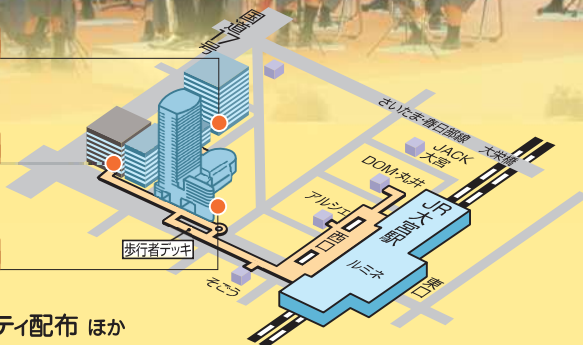

区制施行20周年記念

2023 大宮区民

ふれあいフェア

日時
令和
5年

10/28 土 10時～15時

※雨天の場合でも開催します。ただし、屋外イベントの一部については、中止あるいはプログラムの変更が生じることがあります。

シーノ大宮会場 シーノ大宮センタープラザ10階 多目的ホール

- 第20回大宮区小・中学校図工美術絵画展 ●スタンプラリー

武蔵野銀行本店会場 2階 M's SQUARE

- 大宮二十景絵画コンクール入賞作品展 ●スタンプラリー

ソニックシティ会場 鐘塚公園、第1展示場、イベント広場

- (鐘塚公園) ●ステージ発表、ミニ新幹線 ほか
- (第1展示場) ●市民活動紹介 ほか
- (イベント広場) ●豚汁チャリティ配布 ほか

協賛

※50音順

ARCHE

株式会社大宮スカイプラザ