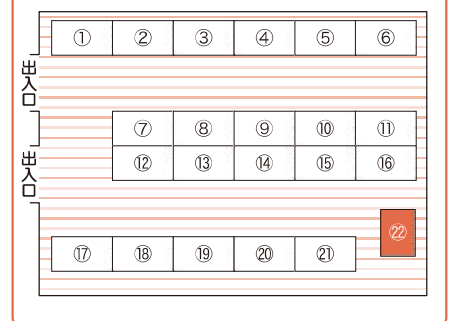

鐘塚公園

ソニックシティ イベント広場

ソニックシティ 第1展示場

シーノ大宮会場 ▶▶ 9:00 - 16:00

シーノ大宮センタープラザ10階 多目的ホール
第20回 大宮区小・中学校図工美術絵画展

スタンプラリー
ポイント

武蔵野銀行本店会場 ▶▶ 9:00 - 17:00

2階 M's SQUARE
大宮二十景絵画コンクール入賞作品展