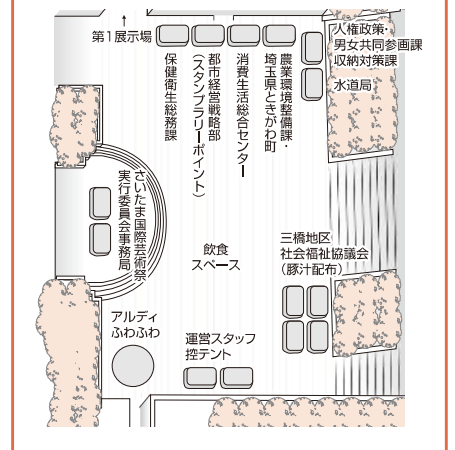

ソニックシティ イベント広場