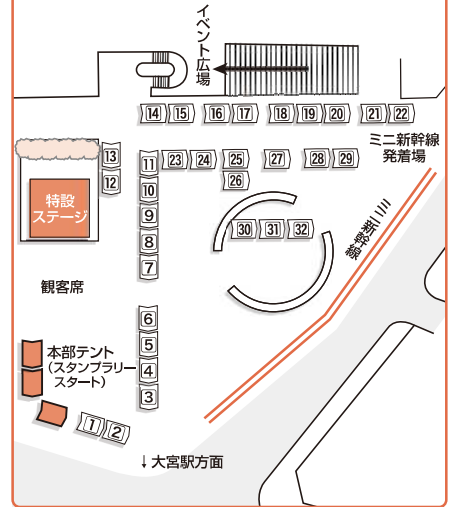

展示・販売

■ 鐘塚公園 ※スタンプラリー実施。景品がもらえるよ!

①・② 大宮区スポーツ振興会	⑳ 子ども駅長制服さつえい会
③・④ 大宮アルディージャ	(東日本旅客鉄道株式会社大宮支社)
⑤・⑥ だがしや楽校(埼玉福祉保育医療製菓調理専門学校)	㉑ 大宮区役所総務課
⑦・⑧ さいたま市PTA協議会大宮区連合会	㉒ 大宮警察署
⑨~⑬ さいたま市社会福祉協議会大宮区事務所	㉓・㉔ 大宮区役所保健センター
⑭・⑮ 建設埼玉大宮地区本部氷川支部	㉕・㉖ さいたま市交通安全保護者の会(母の会)
⑯・⑰ 群馬県みなかみ町(友好都市)	㉗ 公益社団法人 さいたま市シルバー人材センター
⑱ 桜木地区自治会連合会	㉘・㉙ 大宮消防署
	㉚~㉜ ふれあい動物コーナー(埼玉動物海洋専門学校)

鐘塚公園

ソニックシティ イベント広場

ソニックシティ 第1展示場

シーノ大宮会場 ▶▶ 9:00 - 16:00

シーノ大宮センタープラザ10階 多目的ホール
第20回 大宮区小・中学校図工美術絵画展

スタンプラリー
ポイント

武蔵野銀行本店会場 ▶▶ 9:00 - 17:00

2階 M's SQUARE
大宮二十景絵画コンクール入賞作品展